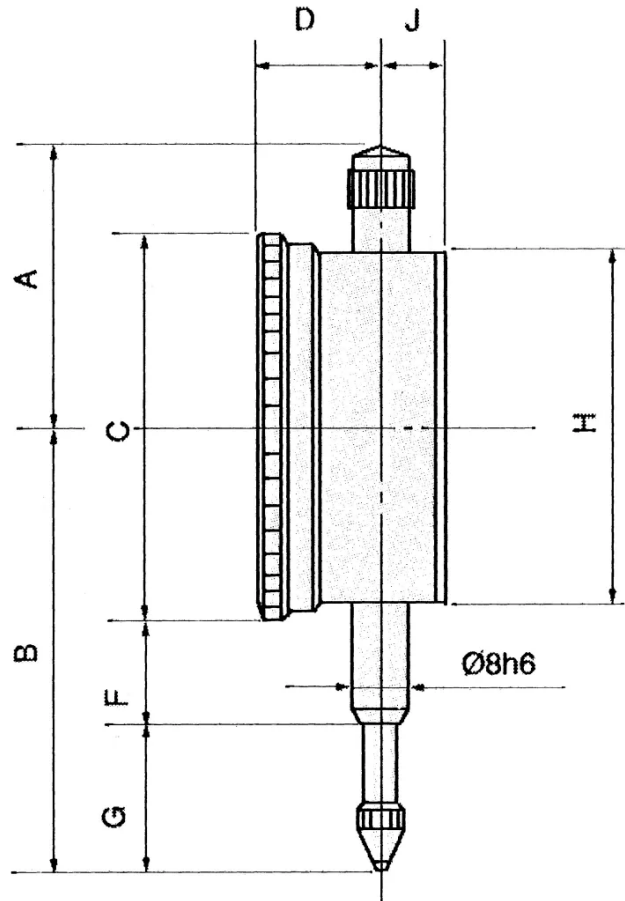

Mittakello Limit

Tuotekoodi: 1620097