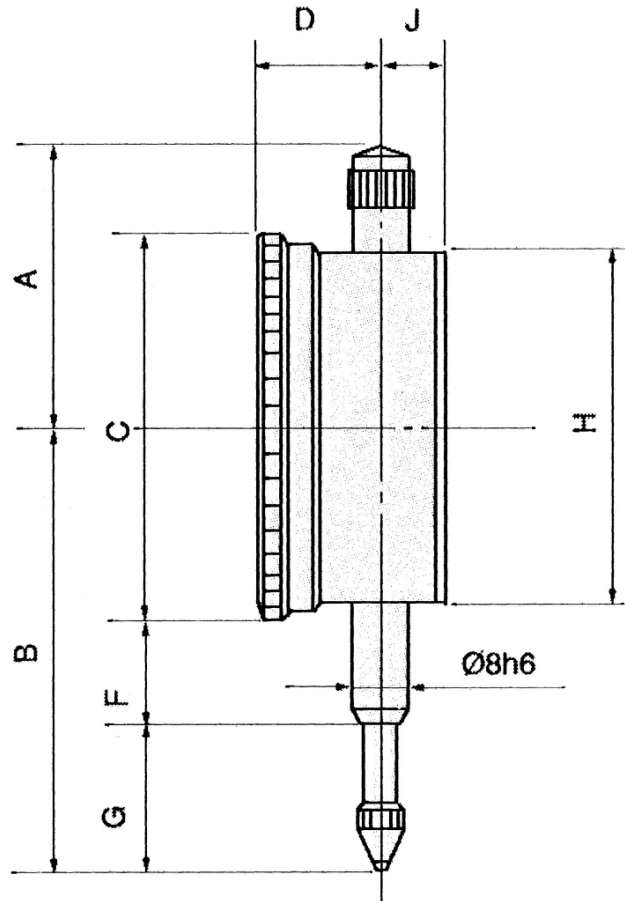

# Mittakello Limit

**Tuotekoodi: 1620098**