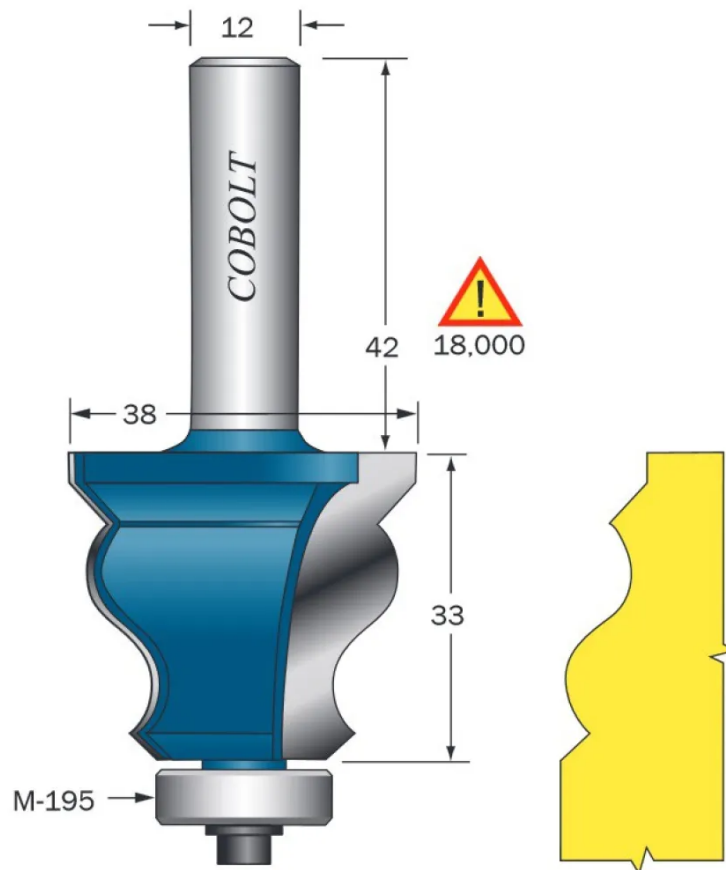

Listaprofiilijyrsin ohjainlaakerilla 341- 947

Tuotekoodi: 1155625