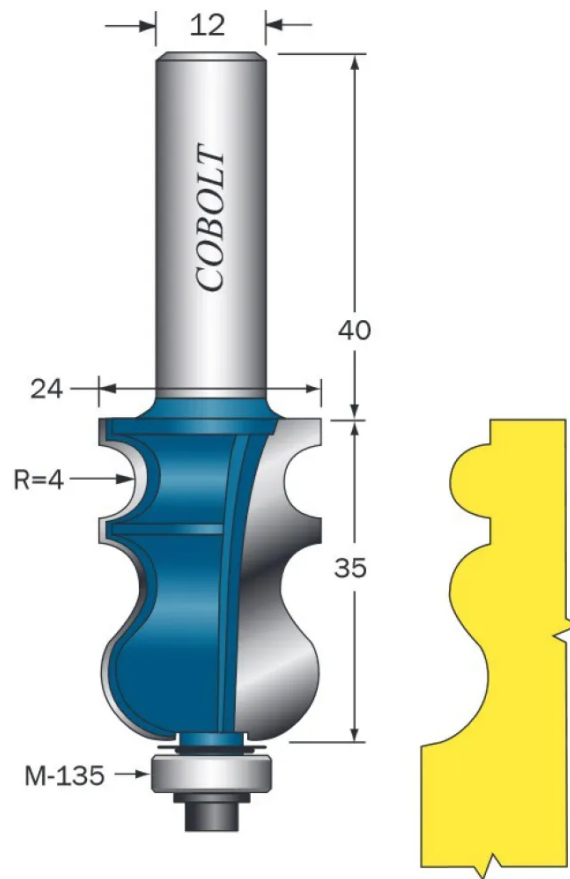

Listaprofiilijyrsin ohjainlaakerilla 333- 916

Tuotekoodi: 1155606