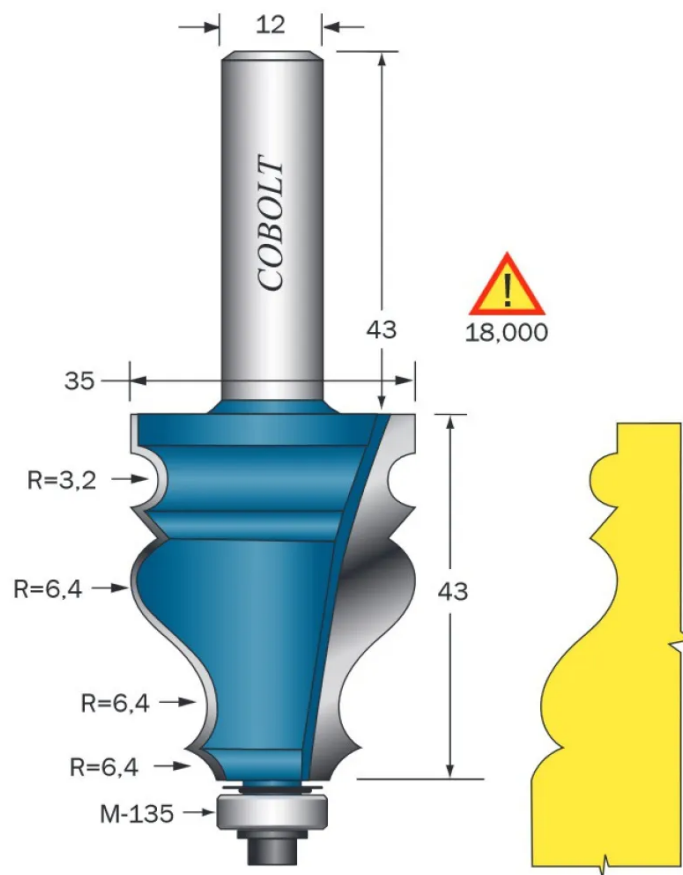

Listaprofiilijyrsin ohjainlaakerilla 333- 915

Tuotekoodi: 1155920