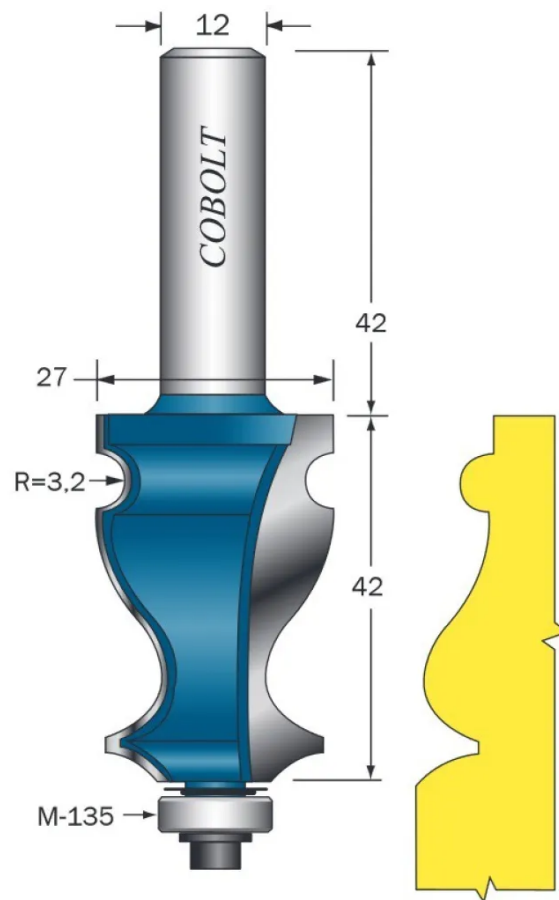

Listaprofiilijyrsin ohjainlaakerilla 333- 913

Tuotekoodi: 1155604