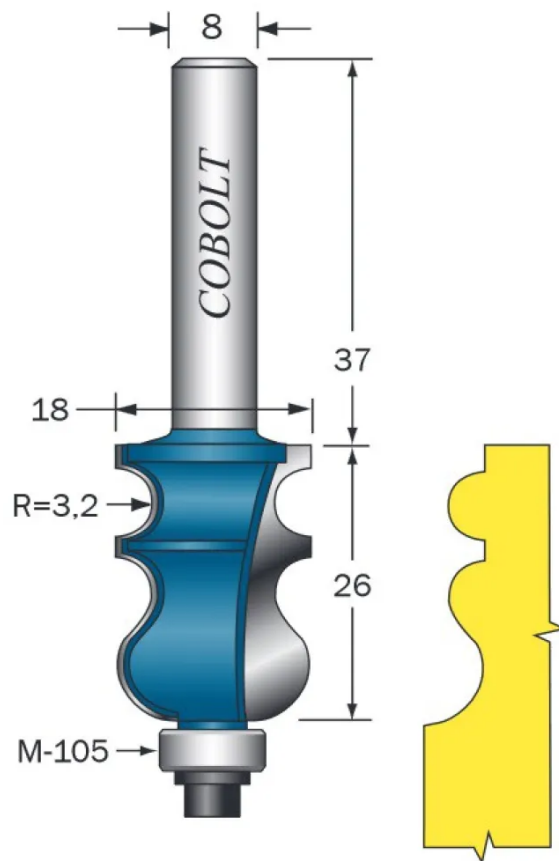

Listaprofiilijyrsin ohjainlaakerilla 233- 916

Tuotekoodi: 1155424