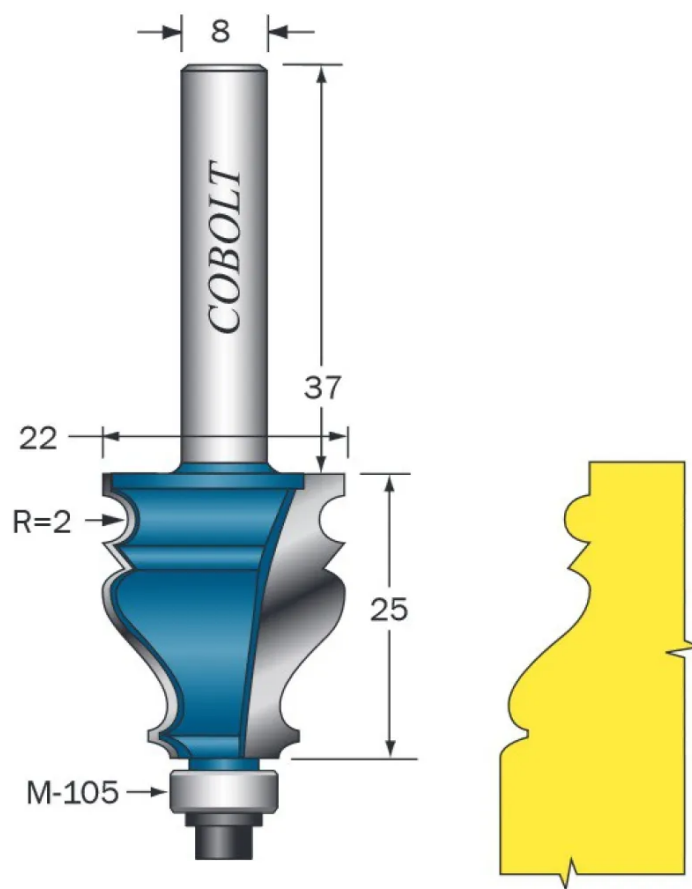

Listaprofiilijyrsin ohjainlaakerilla 233- 914

Tuotekoodi: 1155423