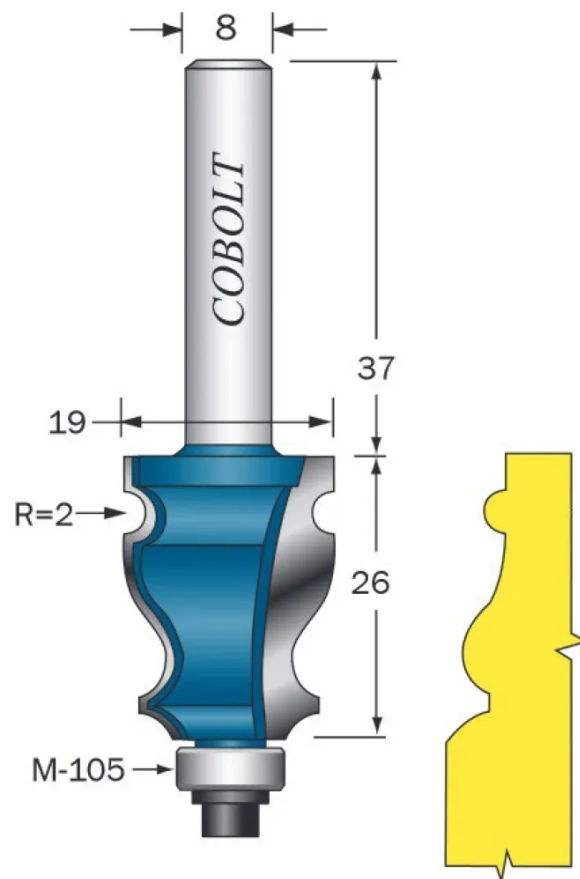

# Listaprofiilijyrsin ohjainlaakerilla 233- 913

**Tuotekoodi: 1155422**