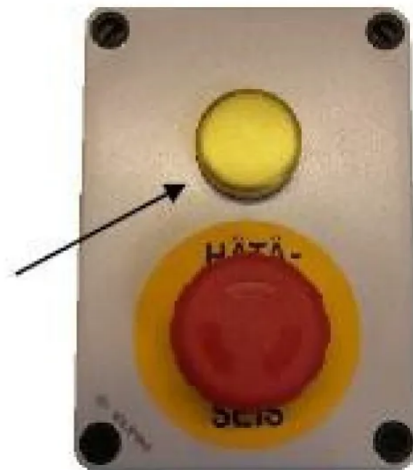

EMEX

hätäseispainike

uppomalli

Alla nödstoppsknappar har
märklampa som indikerar
intryckt nödstopp

Tuotekoodi: 9300023